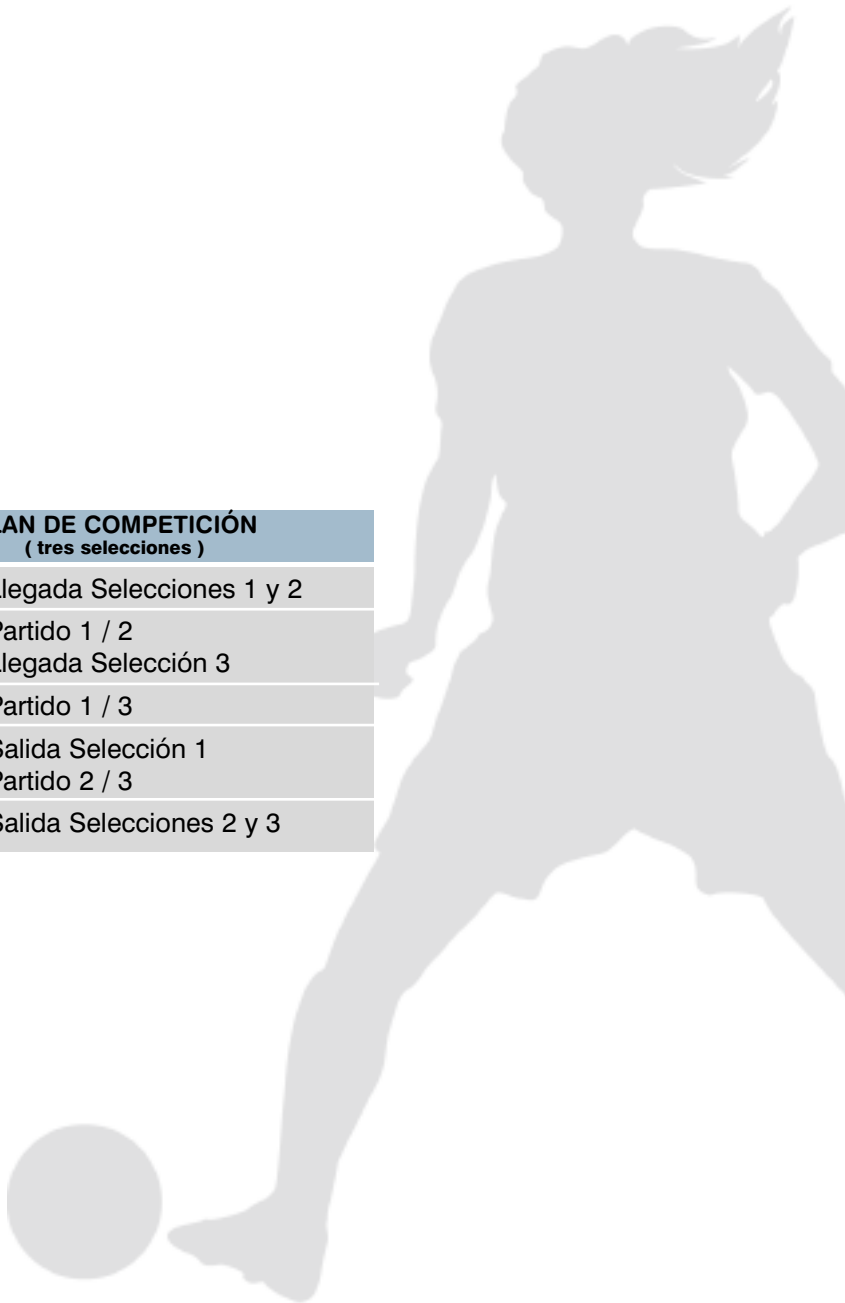

PLAN DE COMPETICIÓN (tres selecciones)	
Día 1º	Llegada Selecciones 1 y 2
Día 2º	Partido 1 / 2 Llegada Selección 3
Día 3º	Partido 1 / 3
Día 4º	Salida Selección 1 Partido 2 / 3
Día 5º	Salida Selecciones 2 y 3